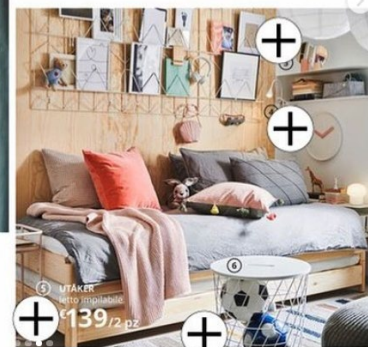

3 UTAKER
letto impostabile
€139,20