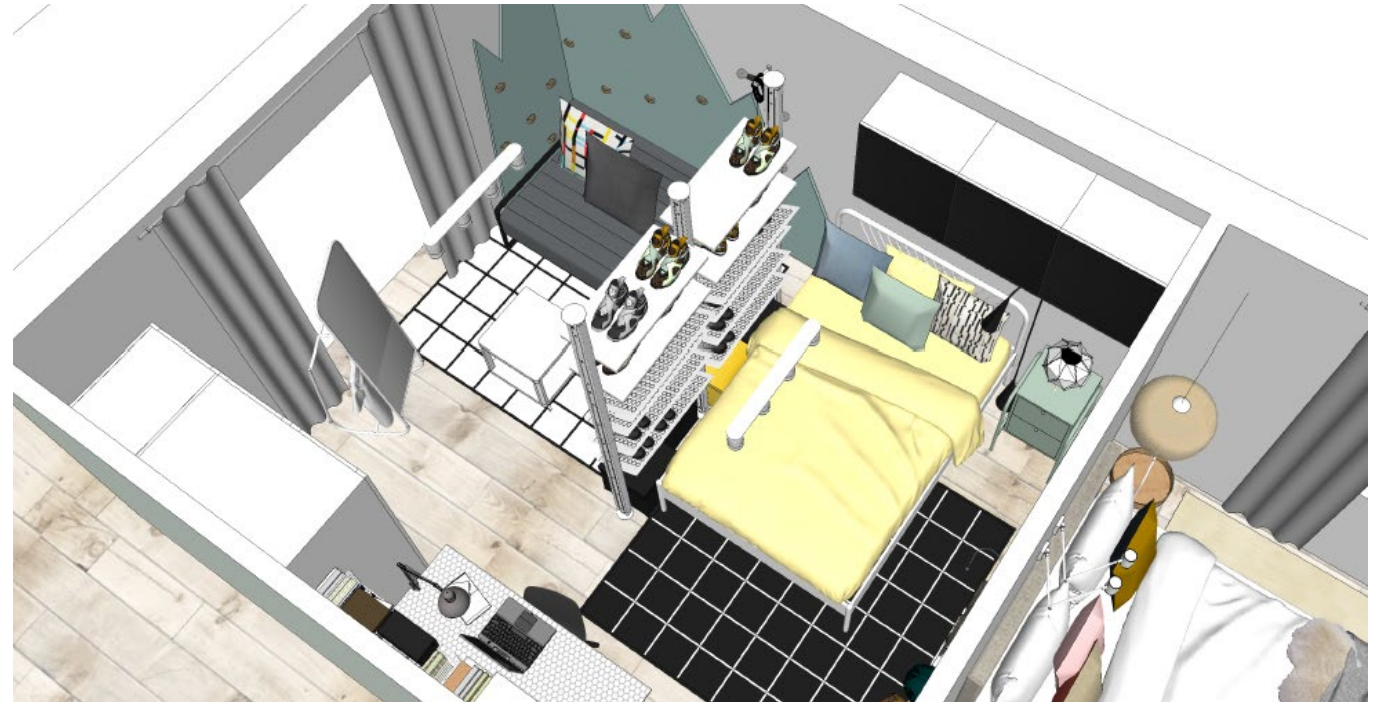

IKEA CATALOGUE 2021

Boy room 3D views&catalogue prints

Client

-IKEA CH in cooperation with Inter IKEA System

Project

-Layout/Space planning

Concept

-A Scandinavian Modern, light expression and minimalistic home for a Swiss family (parents plus two teenagers). This home is co-created with the marketing department of IKEA Switzerland together with ICOM Sweden. The project is implemented and published on the IKEA catalogue 2021.

Implementation&pics credits: Inter ikea systems b.v.

Date

-Remote planning 2019

5 **NESTUN** letto + €149

7 **Novità ANGSLILJA** copripiumino matrimoniale e 2 federe €35

Rimanere attivi è più facile quando la tua attrezzatura è sempre a portata di mano.